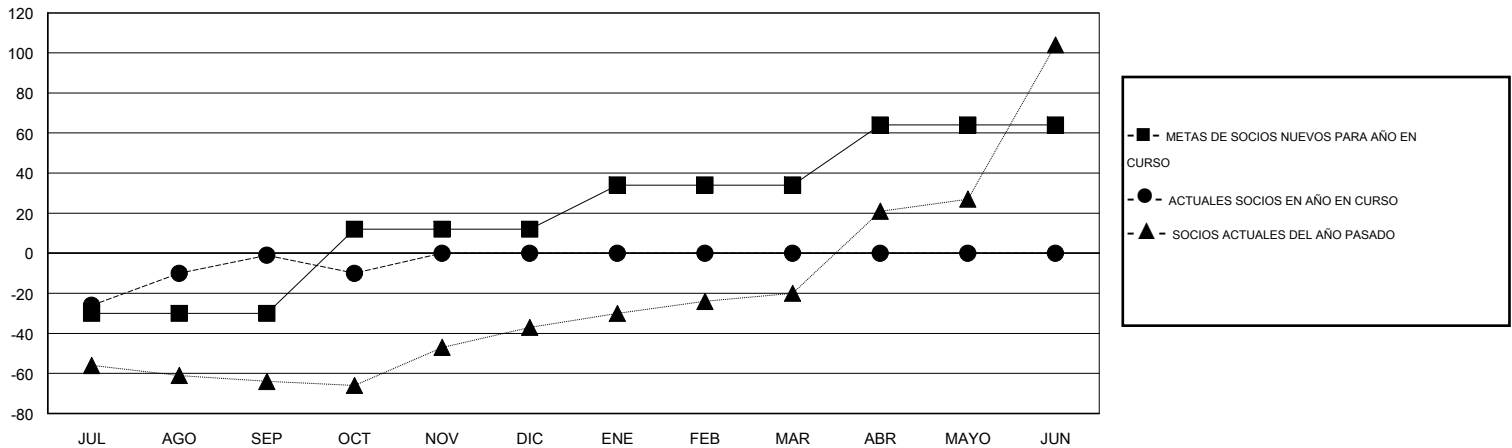

MONTHLY MEMBERSHIP PROGRESS REPORT

District R 1

Results as of: 10/31/2016

GMT: CARLOS JUSTINIANO

UBICACIÓN DOMINICAN REPUBLIC

GMT DE AE 3

Clubes					socios				
RESULTADOS DE 2016-2017					RESULTADOS DE 2016-2017				
TRIMESTRE	META DE CLUBES NUEVOS	NUEVOS CLUBES	CLUBES DADOS DE BAJA	GANANCIA/PÉRDIDA NETA	TRIMESTRE	META DE SOCIOS NUEVOS	SOCIOS FUNDADORES Y NUEVOS SOCIOS AÑADIDOS	SOCIOS DADOS DE BAJA	GANANCIA/PÉRDIDA NETA
JUL/AGO/SEP	0	1	0	1	JUL/AGO/SEP	-30	50	51	-1
OCT/NOV/DIC	1	0	0	0	OCT/NOV/DIC	42	7	16	-9
ENE/FEB/MAR	1	0	0	0	ENE/FEB/MAR	22	0	0	0
ABR/MAYO/JUN	0	0	0	0	ABR/MAYO/JUN	30	0	0	0

METAS Y CIFRA ACUMULATIVA DE CLUBES NUEVOS

METAS Y CIFRA ACUMULATIVA DE SOCIOS

CLUBES DADOS DE BAJA: 0	12 CLUBS OF 54 AÑADIERON 1 O MÁS SOCIOS NUEVOS	<u>DISTRIBUCIÓN POR SEXO</u>
		MASCULINO 780 (51.52%)
		FEMENINO 734 (48.48%)
<u>SOCIOS DADOS DE BAJA</u>	CLIC AQUÍ PARA DATOS DE SALUD DE CLUB	SOCIOS EN UNIDAD FAMILIAR 524
FALLECIDOS 5		CABEZA DE FAMILIA 218
CLUB CANCELADO 0		NO ES CABEZA DE FAMILIA 306
OTRO 62		
TOTAL 67		