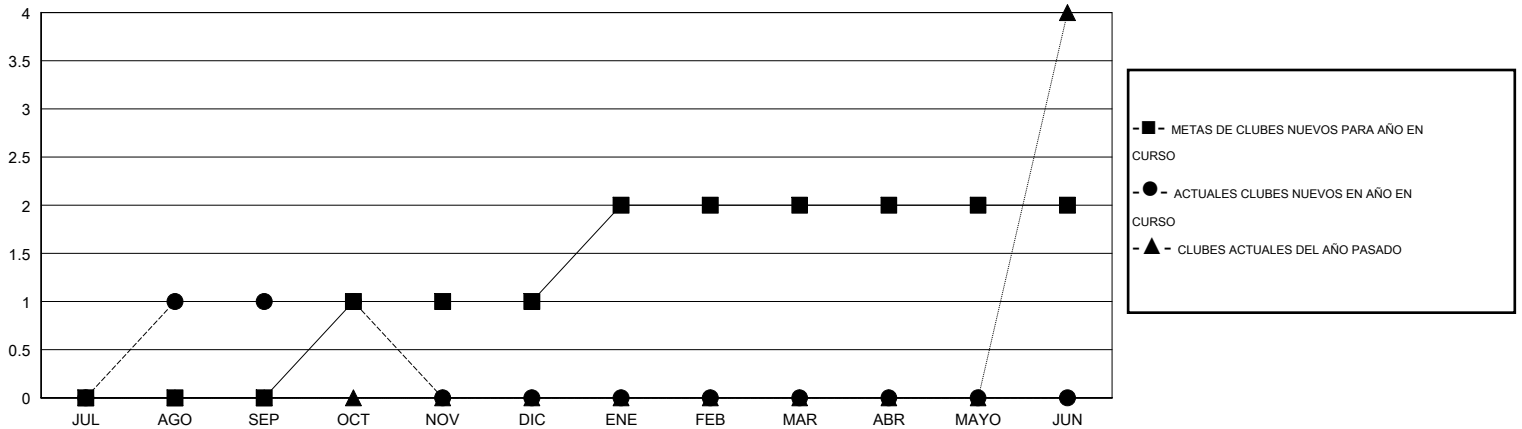

MONTHLY MEMBERSHIP PROGRESS REPORT

District R 1

Results as of: 10/31/2016

GMT: CARLOS JUSTINIANO

UBICACIÓN DOMINICAN REPUBLIC

GMT DE AE 3

Clubes					socios				
RESULTADOS DE 2016-2017					RESULTADOS DE 2016-2017				
TRIMESTRE	META DE CLUBES NUEVOS	NUEVOS CLUBES	CLUBES DADOS DE BAJA	GANANCIA/PÉRDIDA NETA	TRIMESTRE	META DE SOCIOS NUEVOS	SOCIOS FUNDADORES Y NUEVOS SOCIOS AÑADIDOS	SOCIOS DADOS DE BAJA	GANANCIA/PÉRDIDA NETA
JUL/AGO/SEP	0	1	0	1	JUL/AGO/SEP	-30	50	51	-1
OCT/NOV/DIC	1	0	0	0	OCT/NOV/DIC	42	7	16	-9
ENE/FEB/MAR	1	0	0	0	ENE/FEB/MAR	22	0	0	0
ABR/MAYO/JUN	0	0	0	0	ABR/MAYO/JUN	30	0	0	0

METAS Y CIFRA ACUMULATIVA DE CLUBES NUEVOS

METAS Y CIFRA ACUMULATIVA DE SOCIOS

CLUBES DADOS DE BAJA: 0	12 CLUBS OF 54 AÑADIERON 1 O MÁS SOCIOS NUEVOS	<u>DISTRIBUCIÓN POR SEXO</u>
		MASCULINO 780 (51.52%)
		FEMENINO 734 (48.48%)
<u>SOCIOS DADOS DE BAJA</u>	CLIC AQUÍ PARA DATOS DE SALUD DE CLUB	SOCIOS EN UNIDAD FAMILIAR 524
FALLECIDOS 5		CABEZA DE FAMILIA 218
CLUB CANCELADO 0		NO ES CABEZA DE FAMILIA 306
OTRO 62		
TOTAL 67		